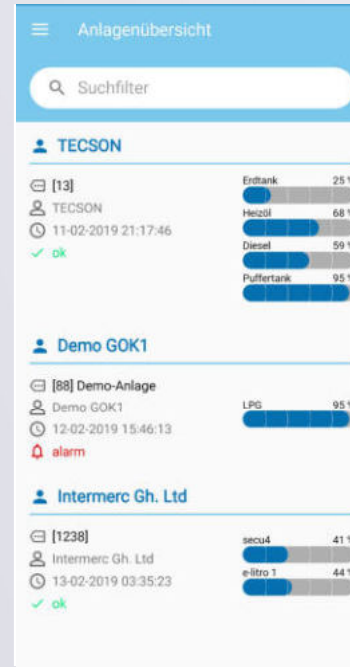

Anwendungsschema:

1. Verbinden Sie Ihr Öltankmessgerät mit der **wifi-SmartLink Box**.
2. Stellen Sie die Verbindung der **WiFi-Box** zum **Router** her.
3. Laden Sie die **oil-SmartView APP** herunter.
4. Füllen Sie das **Rücksendeformular** in der APP aus und geben Sie die ID-Nummer Ihres Öltankanzeigers zur Registrierung ein.
5. Nach der Freischaltung können Sie Ihren Öltank komfortabel fernüberwachen.

Für einen der folgenden Öltankanzeiger

Prinzip und Anwendungen

Öltankmonitoring

wifi-SmartLink

Erweiterungsset: WiFi-Funktion für Öltankanzeiger

Zur Datenübertragung an neue oil-SmartView App

Nachrüstset für alle TECSON Auswertegeräte
 Füllstände jederzeit per Smartphone abrufbar
 Alarmmeldung bei leerem / vollem Tank
 Verbrauchsauswertung + Heizölbestellung

Made in Germany

TECSON
 Kompetenz in Tankmesstechnik

www.tecson.de

Das Gerät wifi-SmartLink meldet an oil-SmartView (APP)

Status

Bestandskurve: Verbrauch/Betankung

Ihre Öltank(s) im Überblick
Bestand in Liter, % und Status

Nachrüstmöglichkeiten von wifi-SmartLink

Alle bereits installierten Öltankanzeiger der Hersteller TECSON und GOK können mit der WLAN Lösung und der APP nachgerüstet werden.
Geräte: LX-2, LX-2-R, LX-Q, e-litro, secu4, Smartbox 1/2/3.