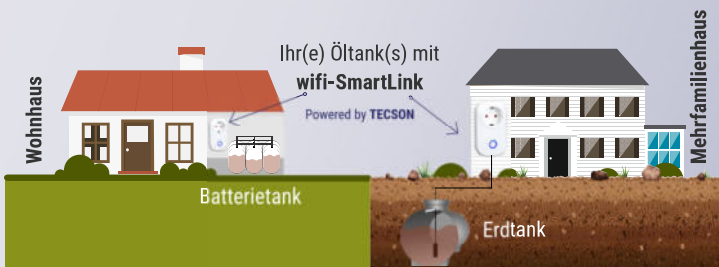

Für einen der folgenden Öltankanzeiger

Prinzip und Anwendungen

Öltankmonitoring

wifi-SmartLink

Erweiterungsset: WiFi-Funktion für Öltankanzeiger

Zur Datenübertragung an neue oil-SmartView App

Nachrüstset für alle TECSON Auswertegeräte
 Füllstände jederzeit per Smartphone abrufbar
 Alarmmeldung bei leerem / vollem Tank
 Verbrauchsauswertung + Heizölbestellung

Made in Germany

TECSON
 Kompetenz in Tankmesstechnik

www.tecson.de

Das Gerät wifi-SmartLink meldet an oil-SmartView (APP)

Status

Bestandskurve: Verbrauch/Betankung

Ihre Öltank(s) im Überblick
Bestand in Liter, % und Status