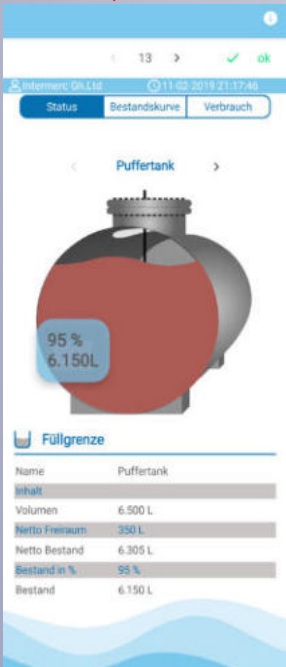

Anwendungsschema:

1. Verbinden Sie Ihr Öltankmessgerät mit der **wifi-SmartLink Box**.
2. Stellen Sie die Verbindung der **WiFi-Box** zum **Router** her.
3. Laden Sie die **oil-SmartView APP** herunter.
4. Füllen Sie das **Rücksendeformular** in der APP aus und geben Sie die ID-Nummer Ihres Öltankanzeigers zur Registrierung ein.
5. Nach der Freischaltung können Sie Ihren Öltank komfortabel fernüberwachen.

Für einen der folgenden Öltankanzeiger

Prinzip und Anwendungen

Öltankmonitoring

wifi-SmartLink

Erweiterungsset: WiFi-Funktion für Öltankanzeiger

Zur Datenübertragung an neue oil-SmartView App

Nachrüstset für alle TECSON Auswertegeräte
 Füllstände jederzeit per Smartphone abrufbar
 Alarmmeldung bei leerem / vollem Tank
 Verbrauchsauswertung + Heizölbestellung

Made in Germany

TECSON
 Kompetenz in Tankmesstechnik

www.tecson.de

Das Gerät wifi-SmartLink meldet an oil-SmartView (APP)

Status

Bestandskurve: Verbrauch/Betankung

Ihre Öltank(s) im Überblick
Bestand in Liter, % und Status