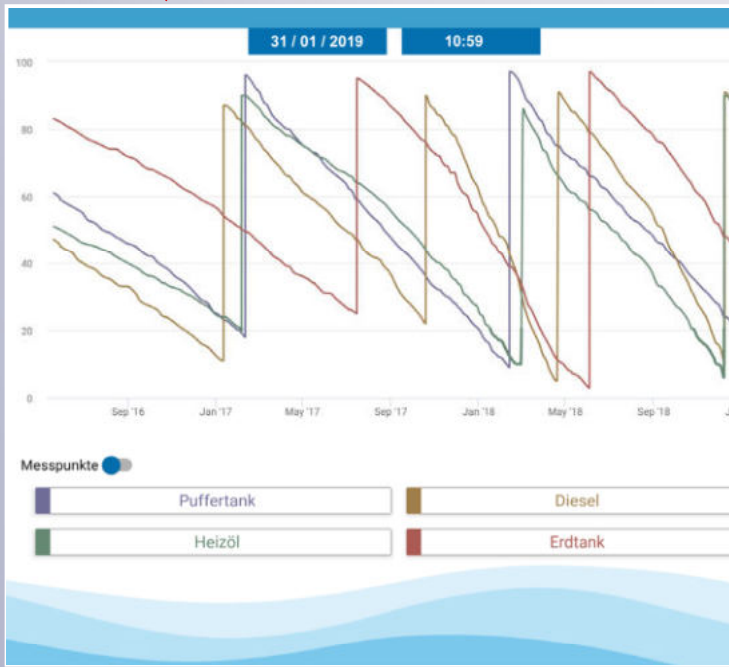

Für einen der folgenden Öltankanzeiger

Prinzip und Anwendungen

Öltankmonitoring

wifi-SmartLink

Erweiterungsset: WiFi-Funktion für Öltankanzeiger

Zur Datenübertragung an neue oil-SmartView App

Nachrüstset für alle TECSON Auswertegeräte
 Füllstände jederzeit per Smartphone abrufbar
 Alarmmeldung bei leerem / vollem Tank
 Verbrauchsauswertung + Heizölbestellung

Made in Germany

TECSON
 Kompetenz in Tankmesstechnik

www.tecson.de

Das Gerät wifi-SmartLink meldet an oil-SmartView (APP)

Status

Bestandskurve: Verbrauch/Betankung

Ihre Öltank(s) im Überblick
Bestand in Liter, % und Status